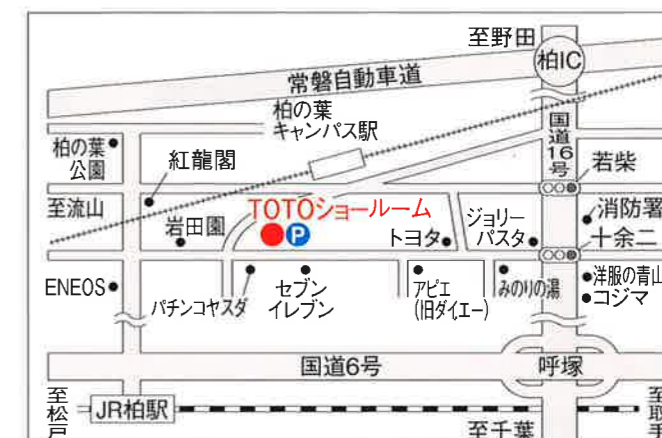

## 春の増・改・新築 フェスタ

2016年2/27(土)

10:00~17:00

**TOTO** 柏ショールーム

〒277-0872

柏市十余二337-167

TEL:0120-43-1010