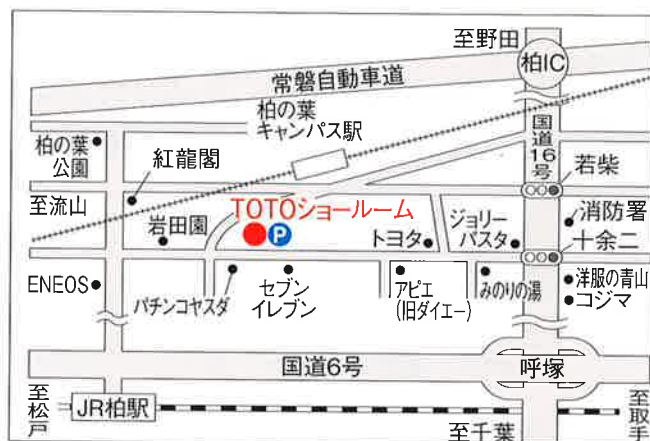

ご招待状

ショールームにご来場の際は
こちらの招待状をご持参ください

2017年春の快適住空間フェア

2017年2/18(土)

10:00～17:00

TOTO 柏ショールーム

〒277-0872

柏市十余二337-167

TEL:0120-43-1010

TOTO

三協アルミ

NEC

Rinnai

WOODTEC
朝日ウッドテック株式会社

山陽建設株式会社

TEL 04-7197-1811 FAX 04-7197-1822